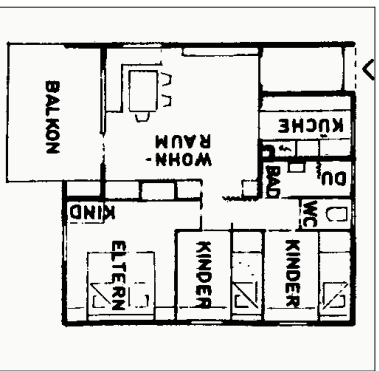

Hausbeschreibungen

Die Feriendorfanlage Tieringen hat zwei Bereiche.

Im Oberdorf gibt es 6-Personenhäuser mit 85 qm und 8-Personenhäuser mit 99 qm. Hier befindet sich das zentrale Große Haus mit Speisesaal, Verwaltung, Hallenbad, Sauna, Tischtennisraum, Gruppenräume und Bücherei.

Im Unterdorf gibt es 6-Personenhäuser mit tollem Blick. Die Häuser sind 65 qm groß und einfacher eingerichtet. Im Sommer ist bei offenen Fenstern teilweise der Straßenverkehr zu hören. In das Oberdorf sind es zu Fuß ca. 6 Gehminuten.

Hauswünsche werden nach Möglichkeit berücksichtigt, doch es werden keine verbindlichen Zusagen gemacht.

Grundriss der Häuser

Unterdorfhäuser mit 65 qm